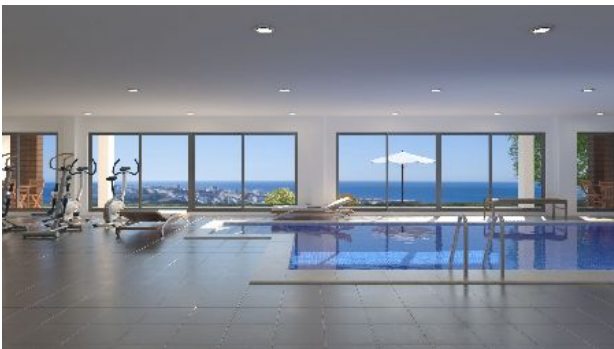

Ref. 454A

Dream Property Marbella - Centro de Negocios Melior Vasari
Marbella - Urb. La Alzambra, Local 3 - 1 29660 Nueva Andalucía - Marbella Málaga
Tel.: +34 673 734 211 - Email: info@dreamproperty.es - Web: <http://www.dreamproperty.es>